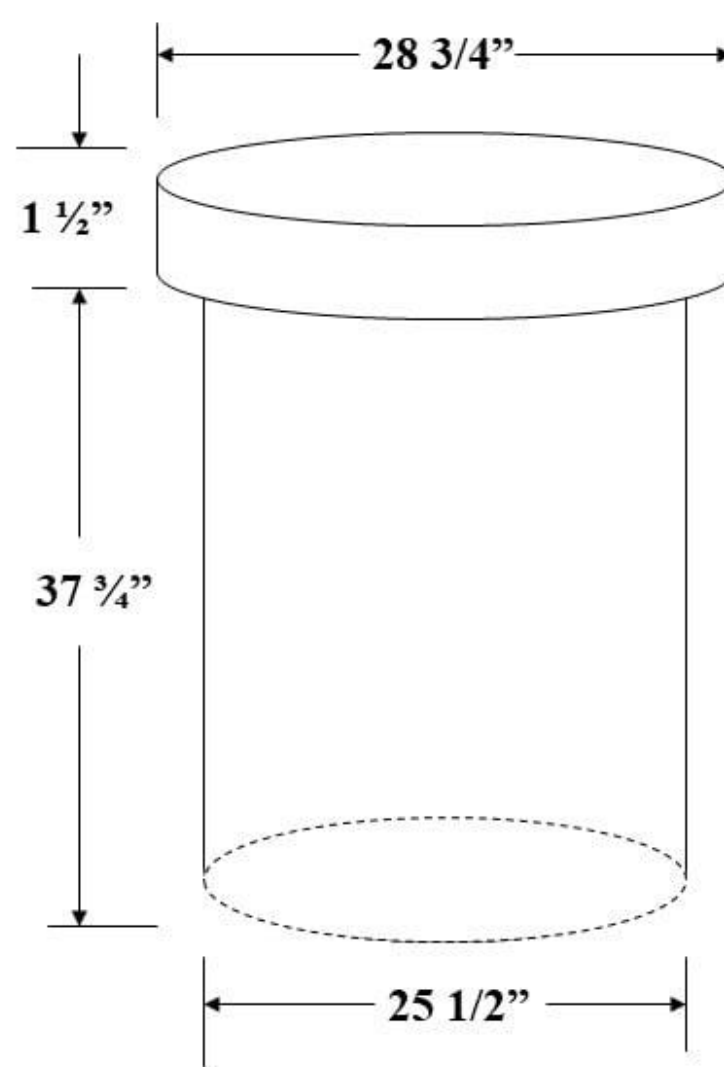

80 GALLON

80LDPE

(888) 686-8265

NATIONALTANK
OUTLET

sales@ntotank.com